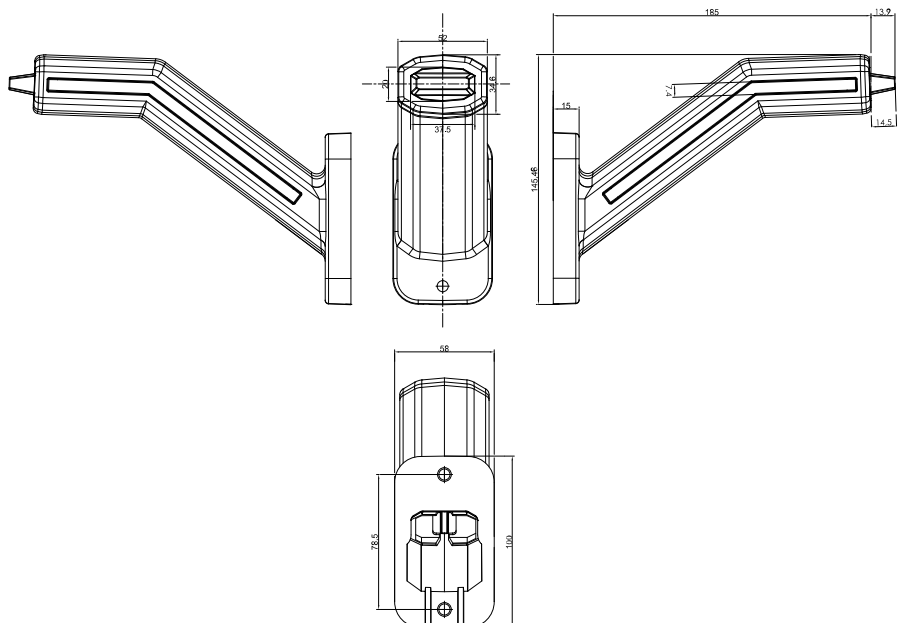

Specificaties

Serie	MB-8000
Functies	Front-, zij-,achtermarkeerlicht, optioneel met knipperlicht
Lenskleur	Clearlook: MB-8000 Darklook: MB-8100 Neonlook: MB-8200
Afmetingen	185 x 145,5 x 58mm
Hart op hartmaat	78,5mm
Voltage range	12-24v
IP waarde	IP69K
Kabel	40cm
Connector	Open draadeind (connector op aanvraag)
Materiaal behuizing	Rubber
Materiaal lens	Polycarbonaat
Lichtkleur	Rood/wit/amber
Certificaten	CE, ECE-R10, ECE-R148
Garantie	2 jaar

Artikelnummers

		Links	Rechts	Knipperlicht
Clear	MB-8001RWA	●		
	MB-8002RWA		●	
	MB-8001RWA-I	●		●
	MB-8002RWA-I		●	●
Dark	MB-8101RWA	●		
	MB-8102RWA		●	
	MB-8101RWA-I	●		●
	MB-8102RWA-I		●	●
Neon	MB-8201RWA	●		
	MB-8202RWA		●	
	MB-8201RWA-I	●		●
	MB-8202RWA-I		●	●