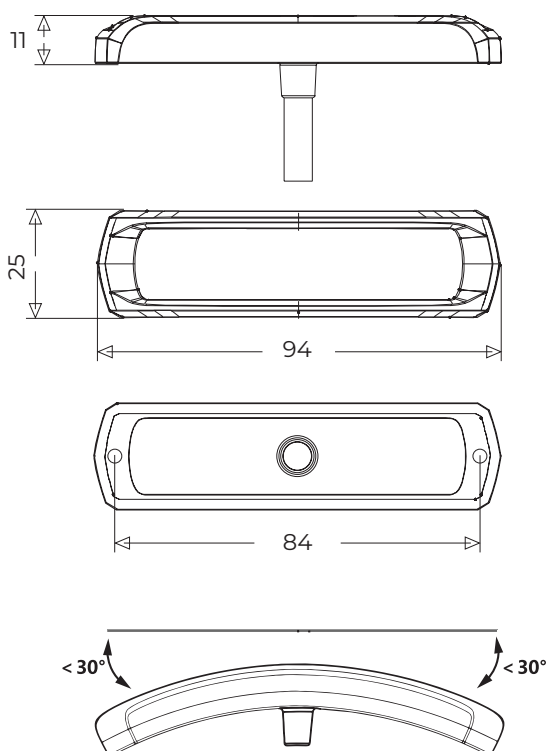

## Specifiche tecniche

Nr. articolo	SF-3400A
Colore luce	Ambra
Voltaggio	10-33v
Watt	6 watt
Grado IP	IP69K
Numero di modalità di lampeggio	14
Dimensioni	94 x 25 x 11 mm
Interasse	84
Lunghezza del cavo	cavo da 20 cm
Materiale costruttivo	Silicone
Fissaggio	Montaggio a vite o adesivo <sup>(3MTM)</sup>
Raggio di curvatura	30° dal centro
Connettore	Terminali aperti
Caratteristiche	Sincronizzazione e alternata
Bordo di montaggio	2x (rigido (ABS) e pieghevole (silicone))
Fissaggio	Orizzontale
Temperatura d'esercizio	-da 30°C a +70°C
Certificati	ECE-R10, ECE-R65 classe 2
Garanzia	5 anni